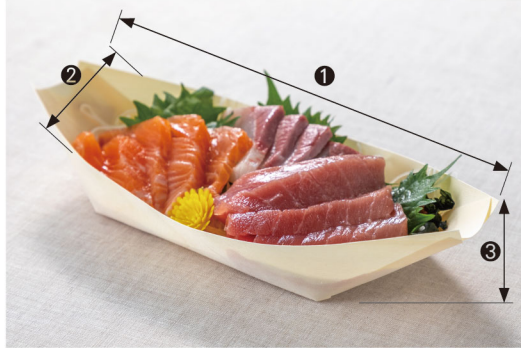

コーン経木 H180

コード：1730000000800
入数：2000枚(50枚×40袋)
サイズ：180×130×Φ70mm

表記サイズ ①×②×③
天然素材なのでサイズが前後する場合がございます

ポプラ舟皿 3号

コード：1730000000810
入数：3000枚(50枚×60袋)
サイズ：85×55×25mm

木舟皿 6寸

コード：1714000000760
入数：2000枚(50枚×40袋)
サイズ：170×80×30mm