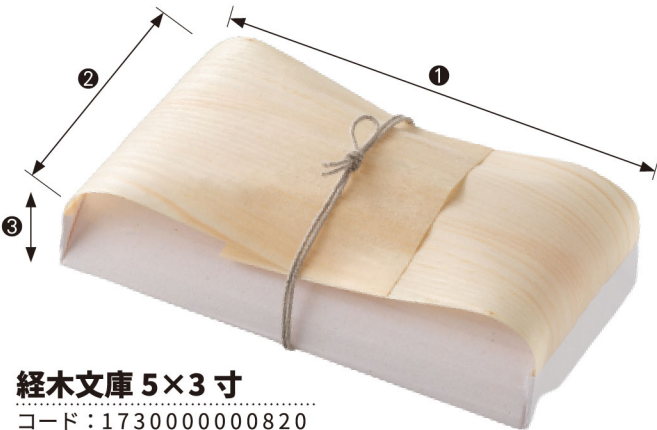

コーン経木 H180

コード：1730000000800
入数：2000枚(50枚×40袋)
サイズ：180×130×Φ70mm

表記サイズ ①×②×③
天然素材なのでサイズが前後する場合がございます

ポプラ舟皿 3号

コード：1730000000810
入数：3000枚(50枚×60袋)
サイズ：85×55×25mm

木舟皿 6寸

コード：1714000000760
入数：2000枚(50枚×40袋)
サイズ：170×80×30mm

木舟皿 7寸

コード：1714000000770
入数：2000枚(50枚×40袋)
サイズ：180×95×40mm

包み経木

コード：1730000000790
入数：2000枚(200枚×10袋)
サイズ：100×100mm

経木文庫 5×3 寸

コード：1730000000820
入数：2000枚(100枚×20袋)
サイズ：150×90×30mm

経木文庫 6×3 寸

コード：1730000000821
入数：2000枚(100枚×20袋)
サイズ：180×90×30mm