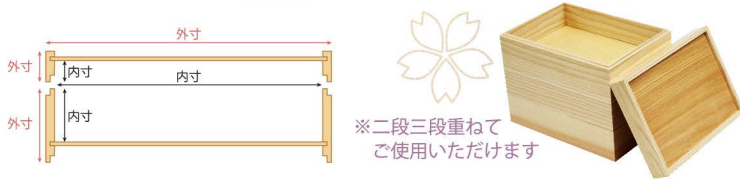

奈良吉野杉重箱シリーズに  
大きめサイズの長方形タイプが登場  
「おせち」だけでなく  
「贈答用ギフト」や「会席膳」などの  
「おもてなし」のシーンに最適なアイテムです

奈良

長方形  
3タイプ

吉野杉  
重箱  
NARA  
YOSHINOSUGI  
JYUBAKO SERIES

環境に配慮した国産木材容器

奈良吉野杉重箱の特性

木箱を使用するお客様より「箱表面にドリップや油・汚れ等が付着しても拭き取れない」とのお声がありました。当社の「奈良吉野杉重箱」は表面に必要最小限の薄いフィルムを貼ることで今までにない拭き取りが出来る木箱を開発しました。  
**耐水性があり、冷凍対応も可能です。**

サイズ/入数

【杉重箱 196×137 6個用】

	蓋	商品コード: 1070000000405 外寸 196×137×26 内寸 184×125×19	袋/ 20 箱/ 160
	本体 (一段)	商品コード: 1070000000404 外寸 196×137×50 内寸 184×125×36	袋/ 10 箱/ 80

【杉重箱 257×137 8個用】

	蓋	商品コード: 1070000000403 外寸 257×137×26 内寸 245×125×19	袋/ 20 箱/ 60
	本体 (一段)	商品コード: 1070000000402 外寸 257×137×50 内寸 245×125×36	袋/ 10 箱/ 60

【杉重箱 257×195 12個用】

	蓋	商品コード: 1070000000407 外寸 257×195×26 内寸 245×183×19	袋/ 20 箱/ 80
	本体 (一段)	商品コード: 1070000000406 外寸 257×195×50 内寸 245×183×36	袋/ 10 箱/ 40

豊富な  
対応カップ

各種共通 4サイズ

- 環境推し 紙金カップ 4種類 材質: 紙
- 高級感 UP 額縁金カップ 4種類 材質: PP
- 在庫限り 透明カップ 4種類 材質: PP
- 人気 No.1 金カップ 10種類 材質: PP