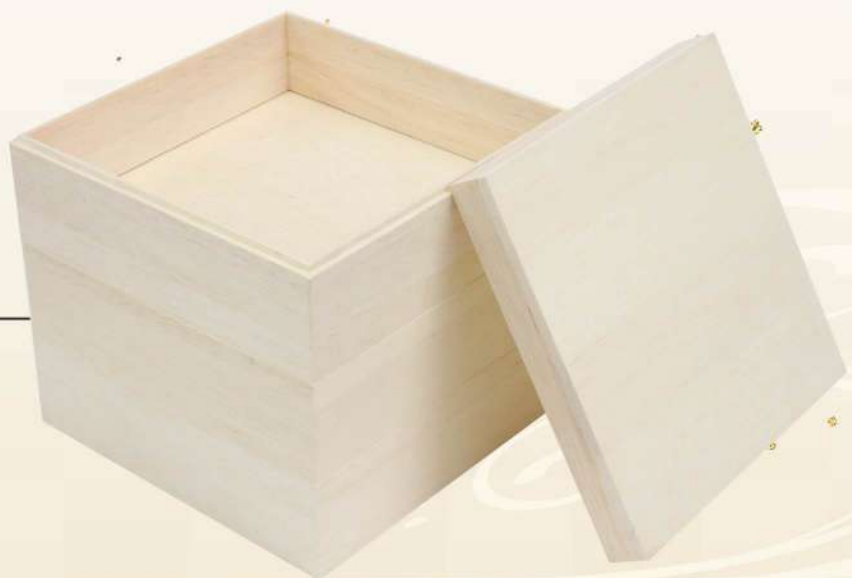

木の  
白

Falcata-Jyubako

ファルカタ重箱

オリカ産業株式会社

白木のような白さが特徴の  
 フェアルカタ重箱  
 木目が美しく  
 手触りの良いフェアルカタは  
 上品で高級感溢れる木箱です

# 6.5寸

6.5寸  
 金カップ  
 対応

6.5寸  
 黒カップ  
 対応

	商品コード	規格	入数
蓋	1045000001100	195×195×H23(17)mm	120/20
本体	1045000001101	195×195×H55(45)mm	60/10

# 7.0寸

7.0寸  
 金カップ  
 対応

	商品コード	規格	入数
蓋	1045000001120	210×210×H23(17)mm	120/20
本体	1045000001121	210×210×H55(45)mm	60/10