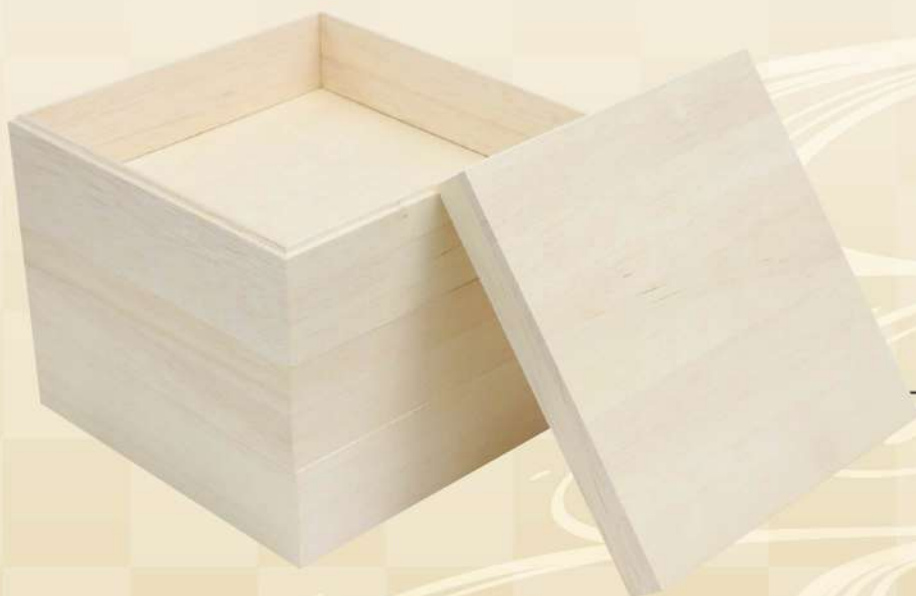

木の  
白

Falcata-Jyubako

ファルカタ重箱

オリカ産業株式会社

白木のような白さが特徴の  
 フェアルカタ重箱  
 木目が美しく  
 手触りの良いフェアルカタは  
 上品で高級感溢れる木箱です

# 6.5寸

6.5寸  
 金カップ  
 対応

6.5寸  
 黒カップ  
 対応

	商品コード	規格	入数
蓋	1045000001100	195×195×H23(17)mm	120/20
本体	1045000001101	195×195×H55(45)mm	60/10

# 7.0寸

7.0寸  
 金カップ  
 対応

	商品コード	規格	入数
蓋	1045000001120	210×210×H23(17)mm	120/20
本体	1045000001121	210×210×H55(45)mm	60/10