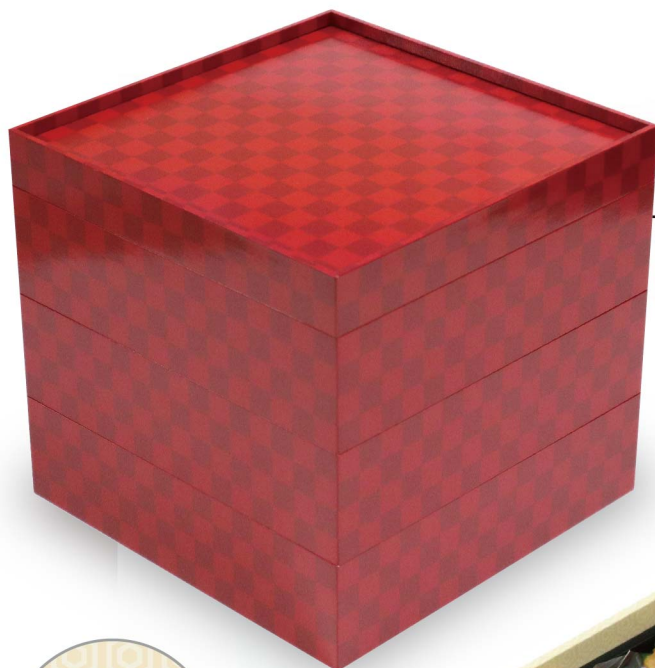

内枠柄

底・蓋裏柄

長角 6.5寸

6.5寸
金カップ
対応

6.5寸
黒カップ
対応

青白洋風 65 長方形 12 個用

	商品コード	規格	入数
蓋	3210000002960	257×196×H26(19)mm	80/20
本体	3210000002970	257×196×H53(39)mm	40/10

6.5寸

6.5寸
金カップ
対応

6.5寸
黒カップ
対応

赤格子 6.5寸

	商品コード	規格	入数
蓋	3210000002980	196×196×H26(17)mm	60/20
本体	3210000002990	196×196×H53(39)mm	60/10

内枠・底・蓋裏柄