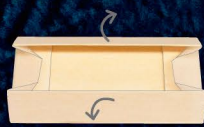

### カブセ蓋セット

ORIBAKOYA

人気の「ココウッドFDカブセ蓋」  
に背が高いタイプが新登場  
「のっけ弁」や「和菓子」など  
高さが必要な商品に  
最適です！！

# コンパクトだけどちよつと深め

サイズ比較

背高タイプ

従来品

簡単！組立て方

① 蓋の中から本体を取り出します

② 本体の長手側面を立ち上げます

③ 短手側面をカチッと  
なるまで立ち上げます

④ 蓋をして完成です

収納時の高さは  
組み立て時の

約 **1/4** !!

コード	品名	蓋/外寸	身/内寸	入数
1044000001580	ココウッド FD100-164H45B/K カブセ蓋セット	110×176×9.5	100×164×45	ケース400 / 袋25

オリカ産業株式会社

本社

TEL.06-6374-1451

FAX. 06-6374-1486