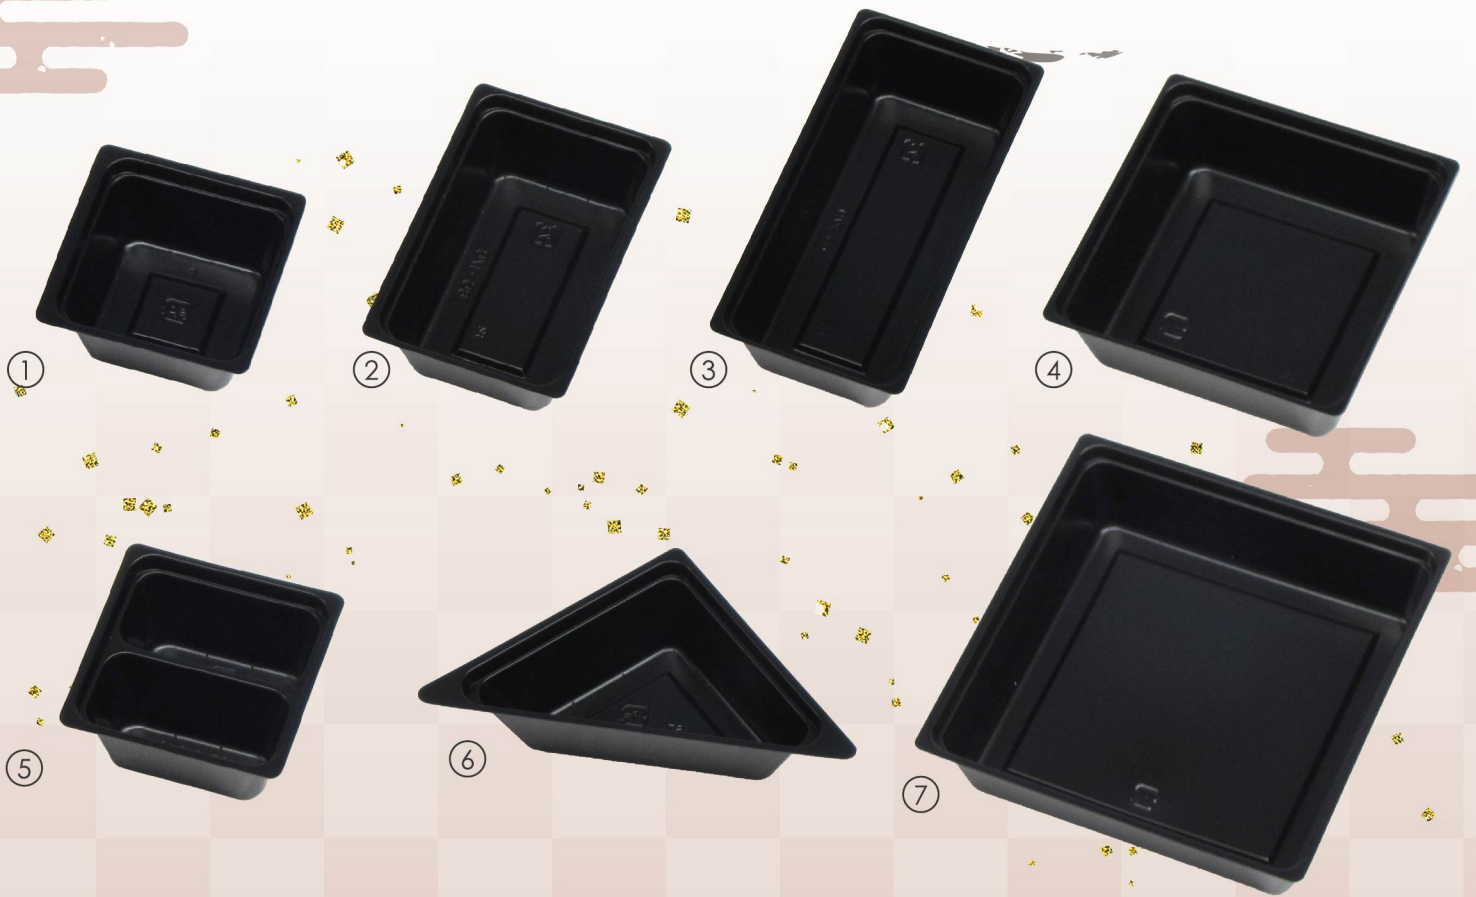

新発売

PP黒カップ

冷凍対応「PP金カップ」に黒が新登場

PP黒カップ

華やかな「金カップ」に対して
シックで落ちついたイメージの
「PP黒カップ」。

金カップ同様、冷凍おせち対応商品です。
法事膳や懐石などにもマッチします。

	商品CD	商品名	サイズ(mm)	入数	対応重箱
1	2510000005100	6.5寸用 PP黒カップ 1/9	62×62×H30	9000/200	6.5寸、6.5寸長方形、8.5寸
2	2510000005101	6.5寸用 PP黒カップ 1/6	94×62×H30	6000/200	6.5寸、6.5寸長方形、8.5寸
3	2510000005103	6.5寸用 PP黒カップ 2/9	124×62×H30	5000/200	6.5寸、6.5寸長方形、8.5寸
4	2510000005102	6.5寸用 PP黒カップ 1/4	92×92×H30	5000/200	6.5寸、6.5寸長方形、8.5寸
5	2510000005105	6.5寸用 PP黒カップ 1/9(2仕切付)	62×62×H30	9000/200	6.5寸、6.5寸長方形、8.5寸
6	2510000005106	6.5寸用 PP黒カップ 三角(3K)	95×95×H30	5000/200	6.5寸、6.5寸長方形、8.5寸
7	2510000005104	6.5寸用 PP黒カップ 4/9 大	124×124×H30	2400/200	6.5寸、6.5寸長方形、8.5寸

金カップとの組み合わせで
更に高級感アップ