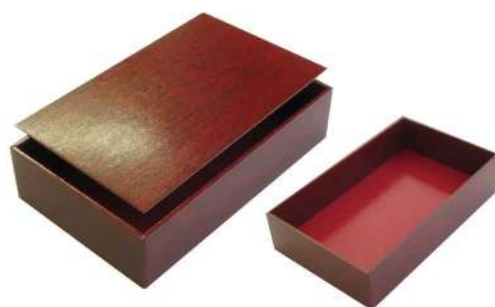

寸法：外寸 197mm*121mm*46(39)mm

入数：10個(袋) 180個(ケース)

デリカ 1合折共蓋付 赤うるし

コード：3200000000064

寸法：外寸 170mm*116mm*46(39)mm

入数：10個(袋) 180個(ケース)

デリカ 1.5合折共蓋付 赤うるし

コード：3200000000054

寸法：外寸 197mm*121mm*46(39)mm

入数：10個(袋) 180個(ケース)

デリカ 黒紬 正角折 蓋付

コード：3200000000058

寸法：外寸 135mm*135mm*46(39)mm

入数：10個(袋) 180個(ケース)

デリカ 赤巻 1本折 朱底蓋付

コード：3200000000067