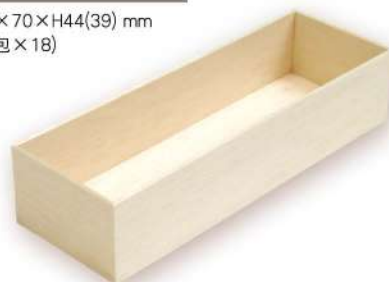

ココ折 長角

サイズ(外寸) 207×70×H44(39) mm
入数 360個(20個包×18)