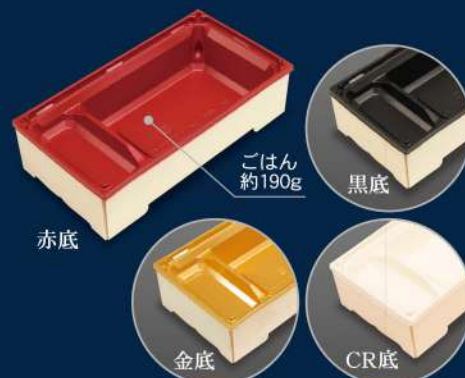

ごはん
約190g

黒底

赤底

金底

CR底