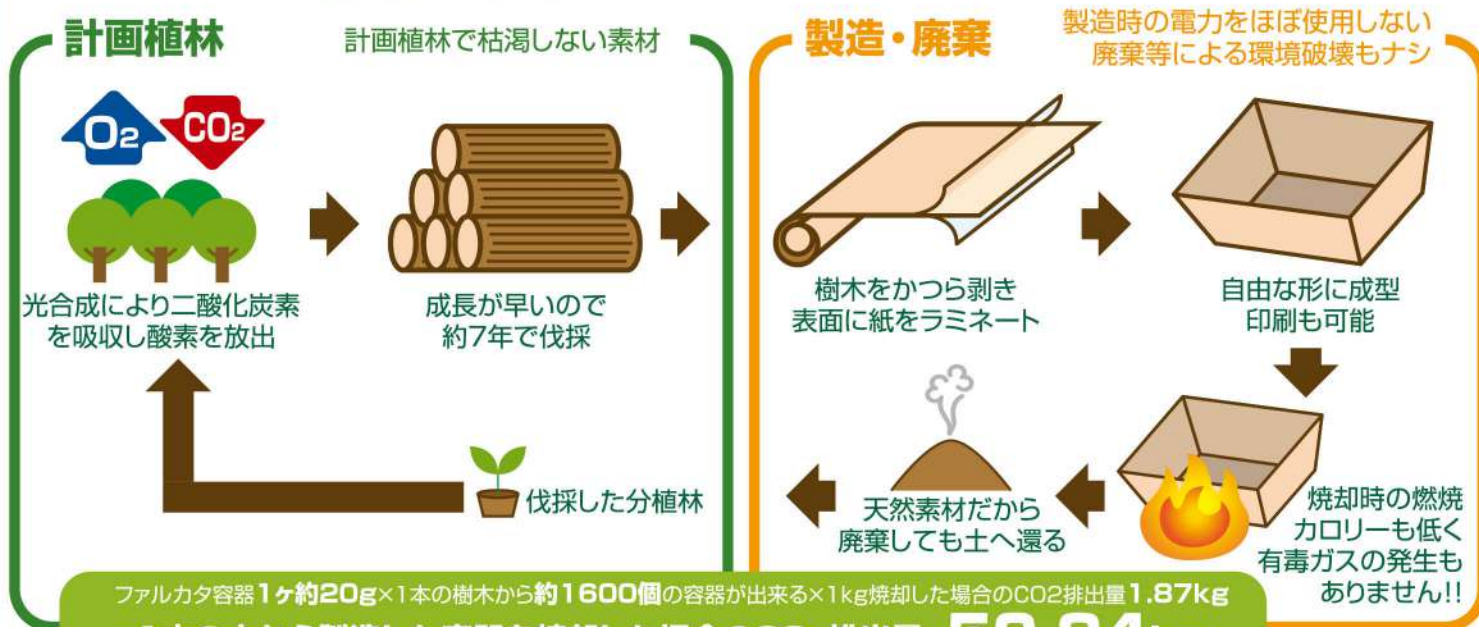

## 廃棄による二酸化炭素排出量

プラスチックを1kg燃やした時の二酸化炭素排出量→3.66kg  
アルミを1kg燃やした時の二酸化炭素排出量→7.19kg  
木を1kg燃やした時の二酸化炭素排出量→1.87kg

(岩手県奥州市ホームページ デジタル環境尺「eデジジャク」より)

木製容器廃棄時の二酸化炭素排出量を比較しても他の容器に比べ、製造時に発生する排出物の環境汚染(水質汚染等)がほとんどなく、環境に最も優しい容器といえます。

また、ファルカタの容器は計画植林による製造を行っている為、廃棄による燃焼時のCO<sub>2</sub>排出分は樹木成長期の光合成により吸収しています。

**これはカーボンオフセットの考え方です。**

## 環境対応型容器「ココ・ウッド」とは？

伐採したファルカタ材を「かつら剥き」にして、ファルカタのシートを作成、表面にグラシンを貼り合せ成型した容器。グラシン紙への印刷が可能なので、自由な形状が作成可能。また、水分にも強く、レンジによる加熱や冷凍に対応する使い方もいろいろな万能容器です。容器包装リサイクル法除外品のうえ、木製容器としての天然素材独特の高級感があります。

ファルカタ容器1ヶ約20g×1本の樹木から約1600個の容器が出来る×1kg焼却した場合のCO2排出量1.87kg