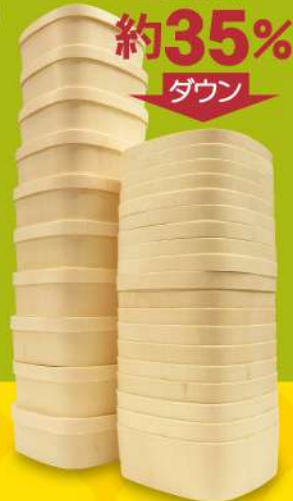

## ココウッド FLR100-160H40

品名	ココウッド FLR100-160H40B 本体 楕円型	
コード	1044000001000	
サイズ (外寸)	100×160×高40mm	
入数	ケース300 / 袋25	

品名	ミニ -1 嵌合蓋	
コード	219050000180	
サイズ (外寸)	101×163×高16mm	
入数	ケース600 / 袋50	

品名	ココウッド FLR100-160H40K 共蓋 楕円型	
コード	1044000001001	
サイズ (外寸)	104×164×高15mm	
入数	ケース300 / 袋25	

# ココウッドFRB145-145H50 B&K 角丸

角を立たせず丸く収める

スタッキングで  
在庫スペース  
削減!!

容積率  
約**35%**  
ダウン

丸みがかわいい!!

カヌレ

お弁当・和洋菓子・ギフトなど  
使い方 **いろいろ**

おかき